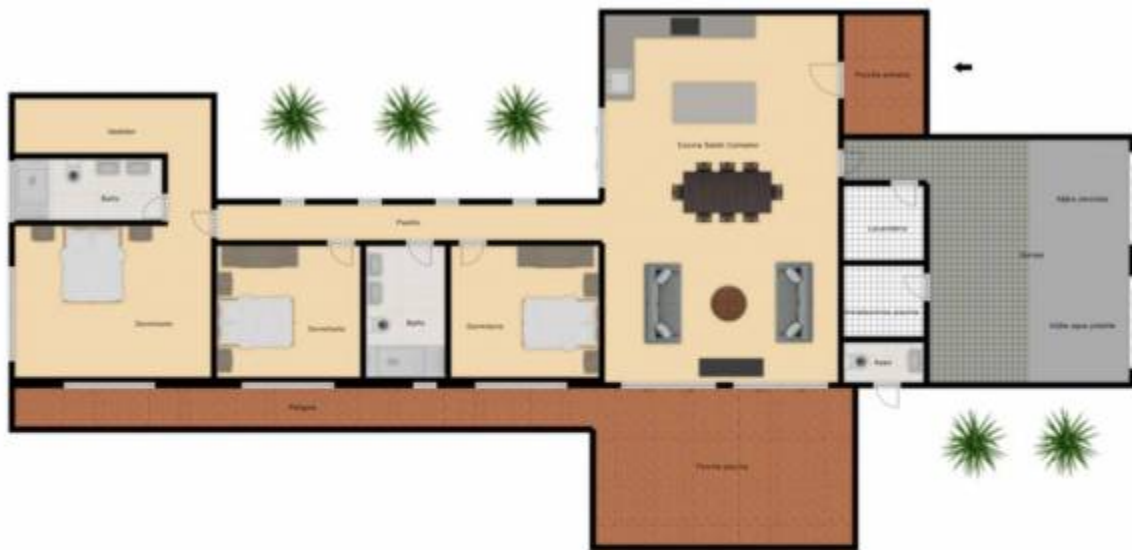

liver Mateu
INMOBILIARIA - IMMOBILIEN - REAL ESTATE