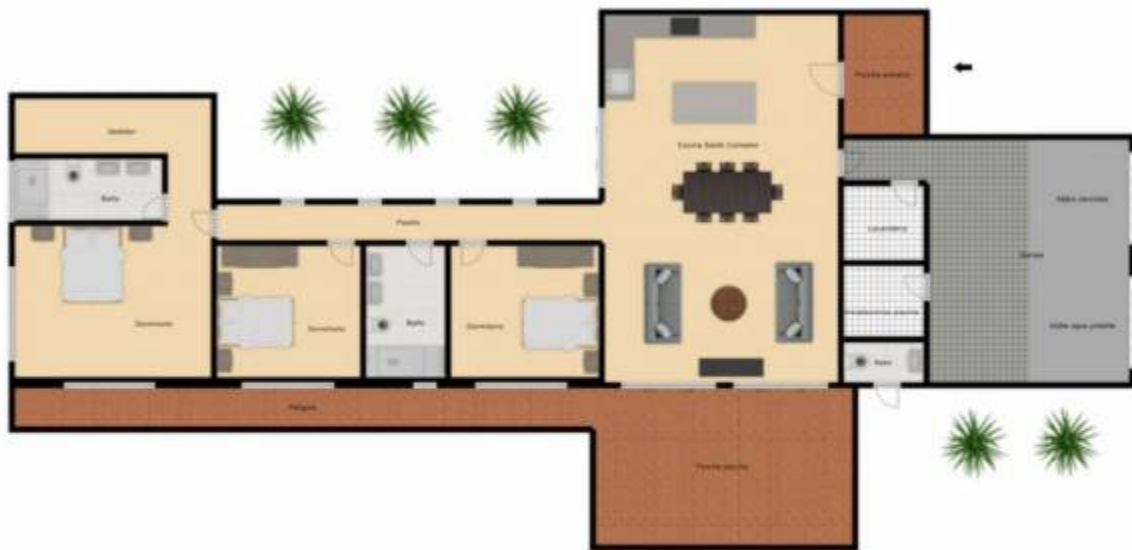

oliver Mateu
INMOBILIARIA - IMMOBILIEN - REAL ESTATE